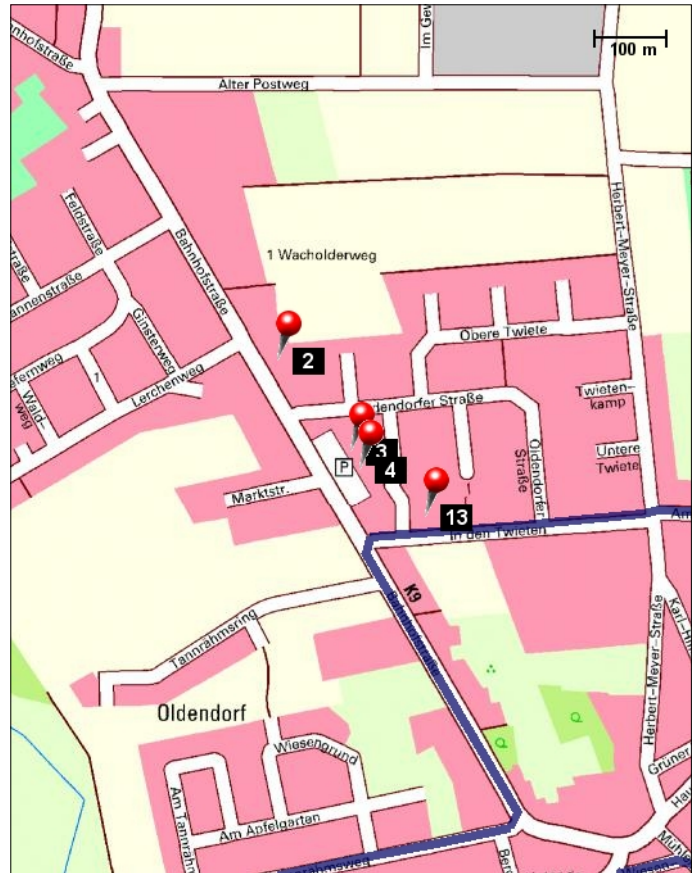

Wassererlebnispfad WEP1 – Gesamtstrecke

Detailkarte 1 - Suderburg

Detailkarte 2 - Suderburg

Detailkarte 3 - Uelzen

Detailkarte 4 - Suderburg

Wassererlebnispfad WEP1 – Gesamtstrecke

Detailkarte 5 - Uelzen

Detailkarte 6 - Suderburg

Detailkarte 7 - Suderburg

Detailkarte 8 - Uelzen

Wassererlebnispfad WEP1 – Gesamtstrecke

Detailkarte 9 - Suderburg

Detailkarte 10 - Suderburg

Detailkarte 11 - Suderburg

Detailkarte 12 - Suderburg

Wassererlebnispfad WEP1 – Gesamtstrecke

Detailkarte 13 - Suderburg

Detailkarte 14 - Uelzen

Detailkarte 15 - Uelzen

Wassererlebnispfad WEP1 – Gesamtstrecke

Länge: ca. 53km
Steigung: + 0 m / - 0 m