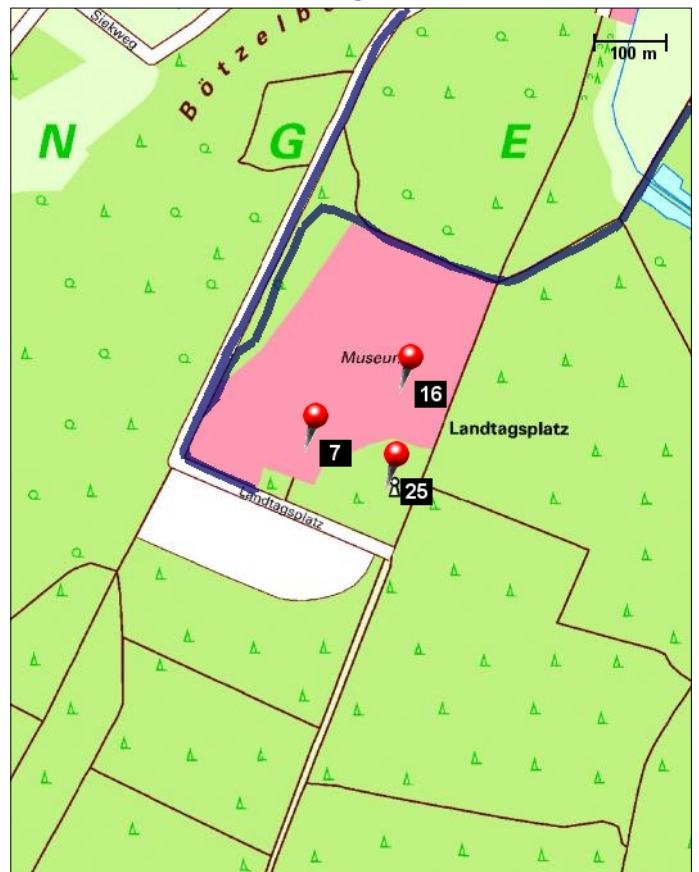

Wassererlebnispfad WEP1 – Gesamtstrecke

Detailkarte 1 - Suderburg

Detailkarte 2 - Suderburg

Detailkarte 3 - Uelzen

Detailkarte 4 - Suderburg

Wassererlebnispfad WEP1 – Gesamtstrecke

Detailkarte 5 - Uelzen

Detailkarte 6 - Suderburg

Detailkarte 7 - Suderburg

Detailkarte 8 - Uelzen

Wassererlebnispfad WEP1 – Gesamtstrecke

Detailkarte 9 - Suderburg

Detailkarte 10 - Suderburg

Detailkarte 11 - Suderburg

Detailkarte 12 - Suderburg

Wassererlebnispfad WEP1 – Gesamtstrecke

Detailkarte 13 - Suderburg

Detailkarte 14 - Uelzen

Detailkarte 15 - Uelzen

Wassererlebnispfad WEP1 – Gesamtstrecke

Länge: ca. 53km
Steigung: + 0 m / - 0 m