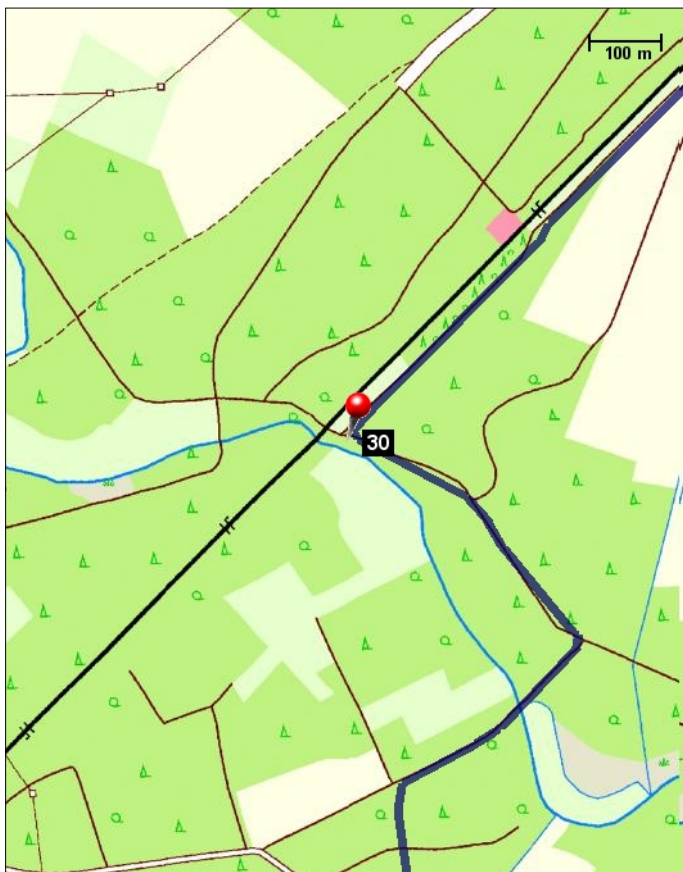

Wassererlebnispfad WEP1 – Gesamtstrecke

Detailkarte 1 - Suderburg

Detailkarte 2 - Suderburg

Detailkarte 3 - Uelzen

Detailkarte 4 - Suderburg

Wassererlebnispfad WEP1 – Gesamtstrecke

Detailkarte 5 - Uelzen

Detailkarte 6 - Suderburg

Detailkarte 7 - Suderburg

Detailkarte 8 - Uelzen

Wassererlebnispfad WEP1 – Gesamtstrecke

Detailkarte 9 - Suderburg

Detailkarte 10 - Suderburg

Detailkarte 11 - Suderburg

Detailkarte 12 - Suderburg

Wassererlebnispfad WEP1 – Gesamtstrecke

Detailkarte 13 - Suderburg

Detailkarte 14 - Uelzen

Detailkarte 15 - Uelzen

Wassererlebnispfad WEP1 – Gesamtstrecke

Länge: ca. 53km
Steigung: + 0 m / - 0 m