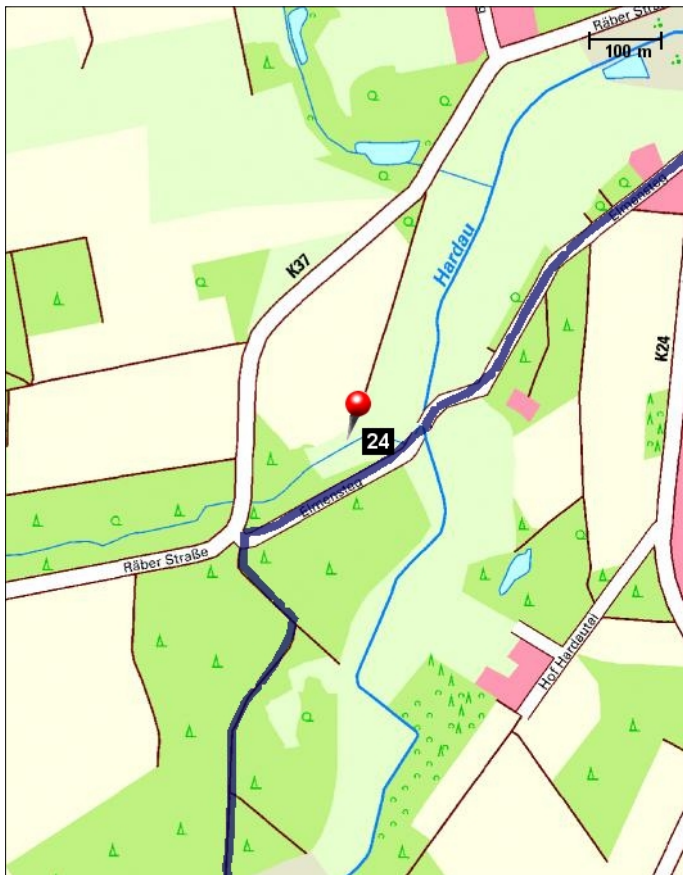

Wassererlebnispfad WEP1 – Gesamtstrecke

Detailkarte 1 - Suderburg

Detailkarte 2 - Suderburg

Detailkarte 3 - Uelzen

Detailkarte 4 - Suderburg

Wassererlebnispfad WEP1 – Gesamtstrecke

Detailkarte 5 - Uelzen

Detailkarte 6 - Suderburg

Detailkarte 7 - Suderburg

Detailkarte 8 - Uelzen

Wassererlebnispfad WEP1 – Gesamtstrecke

Detailkarte 9 - Suderburg

Detailkarte 10 - Suderburg

Detailkarte 11 - Suderburg

Detailkarte 12 - Suderburg

Wassererlebnispfad WEP1 – Gesamtstrecke

Detailkarte 13 - Suderburg

Detailkarte 14 - Uelzen

Detailkarte 15 - Uelzen

Wassererlebnispfad WEP1 – Gesamtstrecke

Länge: ca. 53km
Steigung: + 0 m / - 0 m