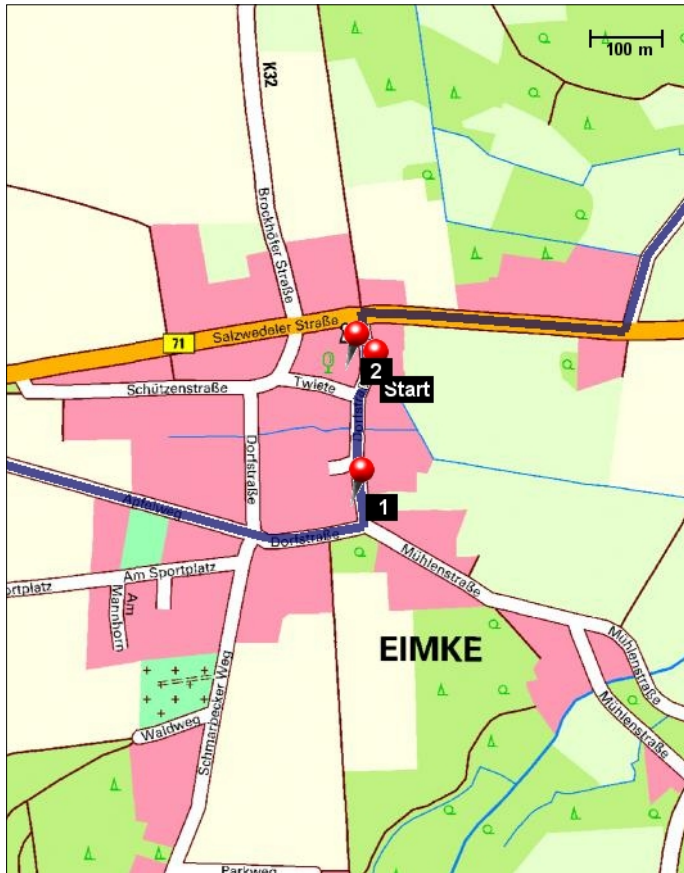

# Ellerndorfer Wacholderheide

## Detailkarte 1 - Eimke

## Ellerndorfer Wacholderheide

**Länge:** ca. 9,5 km, ohne Stichweg zum Schießplatz

**Steigung:** + 172 m / - 160 m

**Dauer:** ca. 3,5 Stunden

**Start:** Eimke, Dorfstraße 3

**Verlauf:** Ellerndorf, Wacholderheide, Ellerndorf

**Ziel:** Eimke, Dorfstraße 3